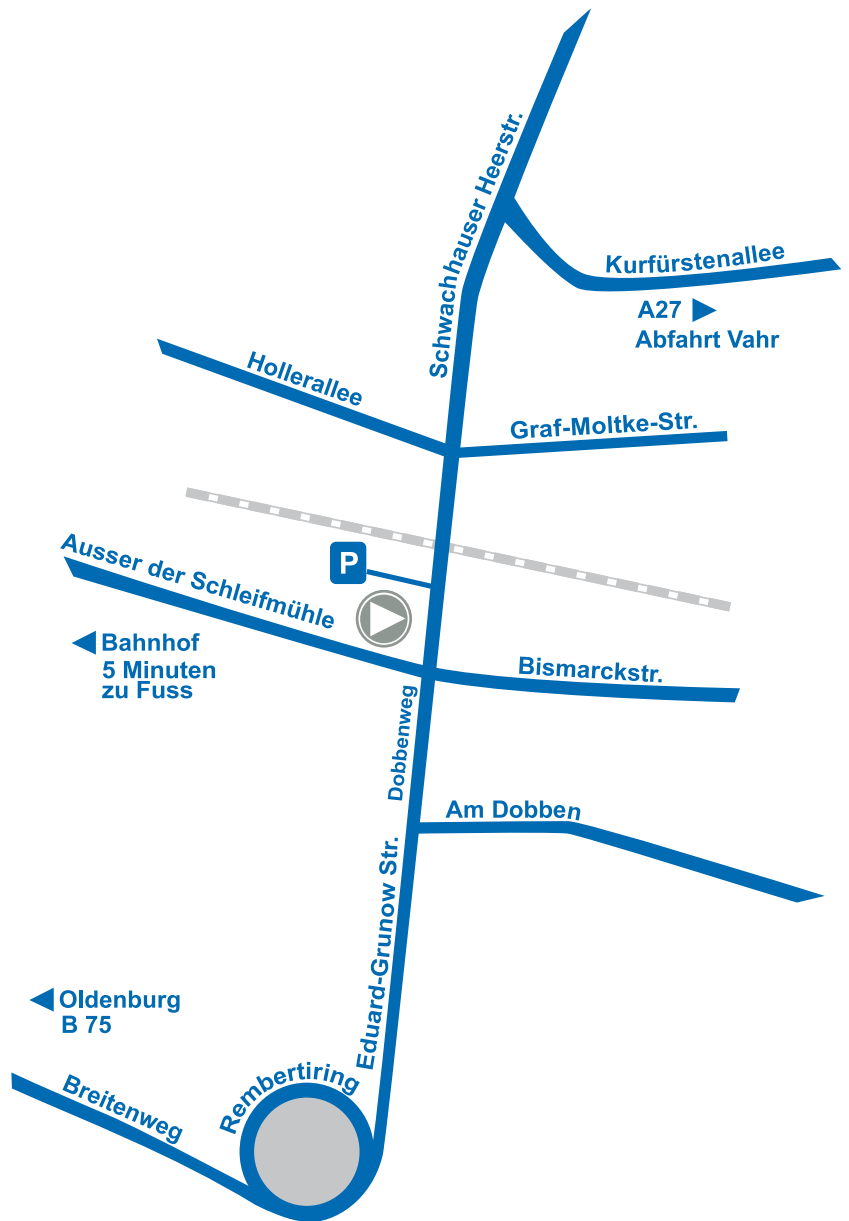

ANFAHRT:

BRANDMAKERS WERBEAGENTUR GMBH
Außer der Schleifmühle 82
28203 Bremen

aus westlicher Richtung (Oldenburg)

B75
 Breitenweg
 Rembertiring
 Eduard-Grunow Str.
 Dobbenweg
 Schwachhauser Heerstr.
 rechts in die Graf Moltke Str.
 wenden
 links zurück auf die
 Schwachhauser Heerstr.
 rechts Außer der Schleifmühle 82

aus Richtung Hamburg, Hannover, Osnabrück

A1 Kreuz Bremen
 A27 Richtung Bremerhaven
 Ausfahrt 20 / Bremen Vahr
 Richtung Centrum
 Richard-Bojahn-Allee
 Kurfürstenallee
 links auf die Schwachhauser Heerstr.
 rechts Außer der Schleifmühle 82

Parkplätze

Durchfahrt zwischen
 Schwachhauser Herrstr. 2 und 2a
 (vor Whisk(e)y & more)
 Parkplätze hinten links